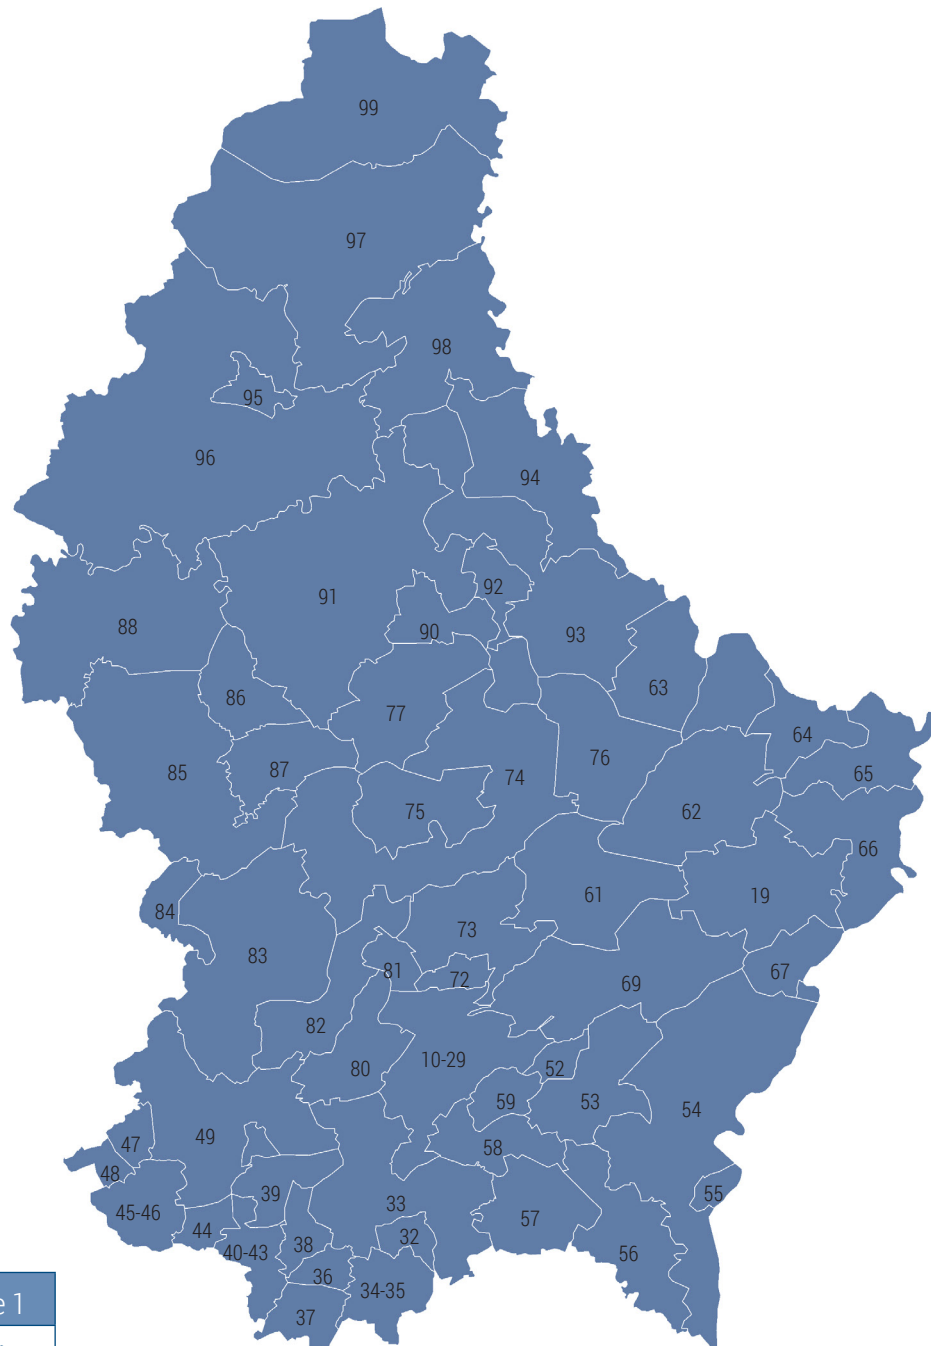

ZONEKORT LUXEMBOURG

Zone	Zone 1
Postnummer	10-99
Afgangsdato	
Exp. stykgods	Ti, On, Fr
Imp. stykgods	Ti, On, Fr
Exp. partloads	Ti, On, Fr
Imp. partloads	Ti, On, Fr
Vejl. transitid	
Stykgods	2-4 dage
Partloads	1-3 dage